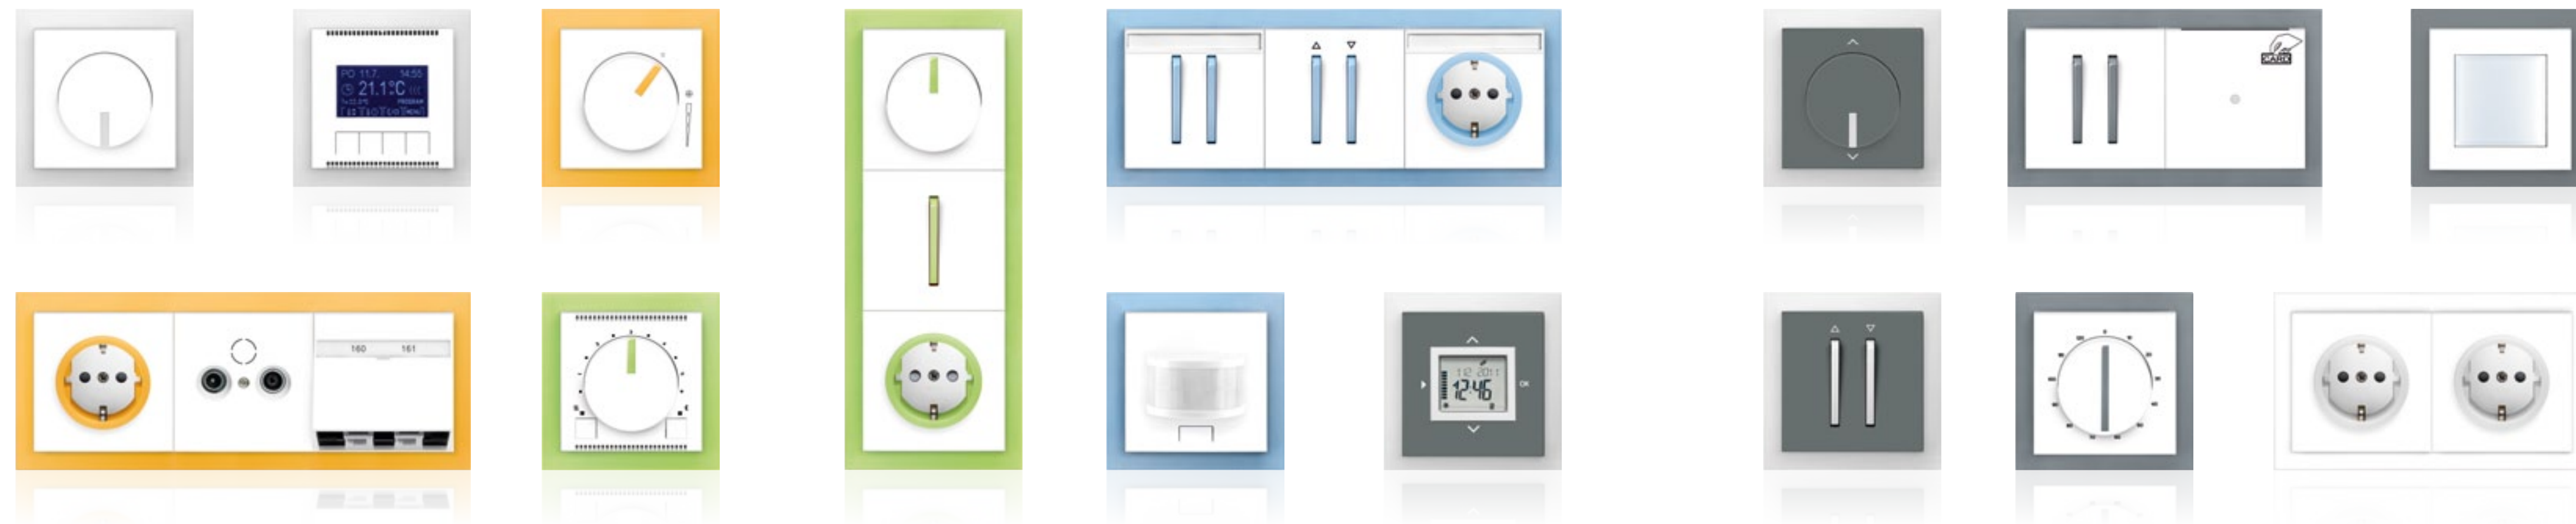

**NEO®**

Бял / леденобял

Бял / леденооранжев

Бял / леденозелен

Бял / леденосин

Бял / бял

Бял / леденосив

Графит / леденобял

Neo®

Продуктова серия Neo®. Функции за вграден монтаж:

Neo®. Нова продуктова серия с уникален дизайн. Внесете свежест и промяна във Вашия интериор. Оцветете света около Вас с Neo®.

Neo®. Модерната цвятова гама отрежда на Neo® ролята на водещ акцент във Вашия интериор. Съвършена ергономия и светещи бутони за Вашето удобство. Възможност за избор между 4 цвята за осветлението на бутоните – оранжев, зелен, син или бял. Neo® – нова визия и възприятие за електрическите аксесоари във Вашия Дом.